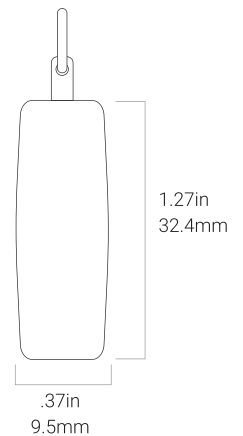

nokē Hardware

Zutrittskontrolle

Smartphone Zutritt zu Ihrem Gebäude

Batterie: AA Optional **Schutzklasse:** IP67 **Temperaturbereich:** -70°F to 185°F/-55°C to 85°C

Schlüsselanhänger

Öffnen Sie Nokē Schlösser ohne ihr Smartphone.