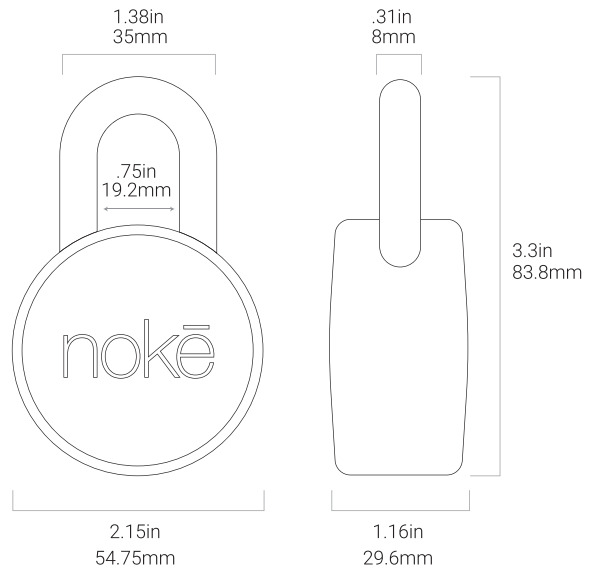

User	Date
Mark johnson	1-21-17
John willims	1-21-17
John willims	1-21-17
Luke sky	1-21-17
Mark johnson	1-21-17

nokē Hardware

Standard Vorhängeschloss

Mittlere und niedrige Sicherheitsanwendungen

Batterie: 2023 Knopfzelle **Schutzklasse:** IP66