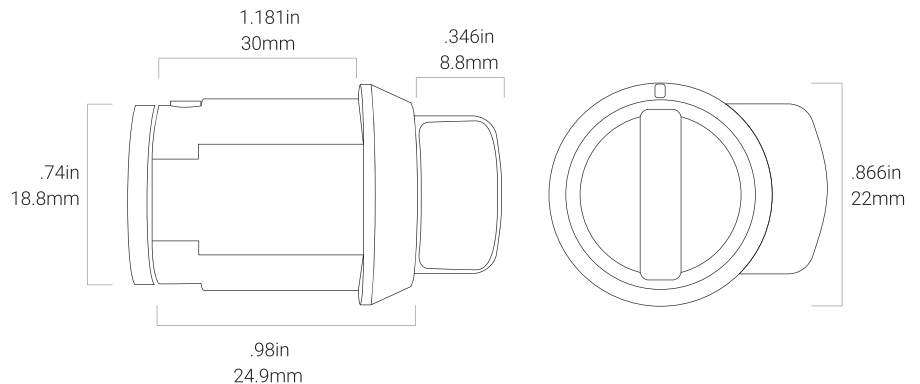

Hebelschloss

Smartphone Zutritt für jegliche Art von Hebelverschlüssen.

Batterie: 1/2 AA **Schutzklasse:** IP66 **Temperaturbereich:** -10°F to 150°F/-23°C to 65°C

Gesamte Nokē Hardware ist kompatibel mit Bluetooth 4.0 (BTLE) Geräten.
Apple iOS 7 oder höher. Android 4.4 oder höher. Windows 10 oder höher.
Zertifizierungen: FCC ROHS CE TELEC WEEE