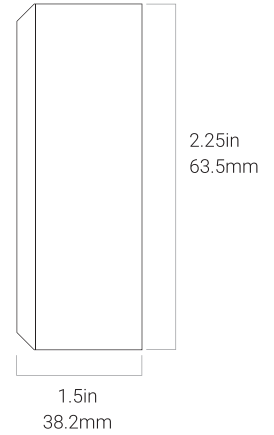

nokē Hardware

Zutrittskontrolle

Smartphone Zutritt zu Ihrem Gebäude

Batterie: AA Optional   **Schutzklasse:** IP67   **Temperaturbereich:** -70°F to 185°F/-55°C to 85°C