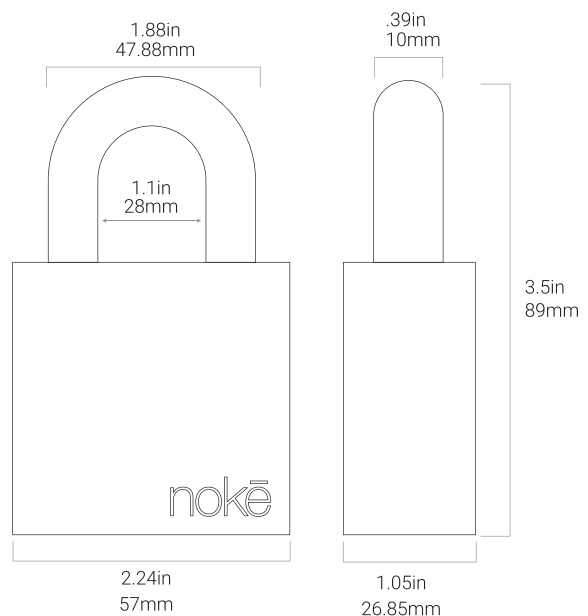

Schweres Vorhängeschloss

Hohe Sicherheitsanwendungen

Batterie: 1/2 AA **Schutzklasse:** IP67

Temperaturbereich: -70°F to 185°F/-55°C to 85°C

Gesamte Nokē Hardware ist kompatibel mit Bluetooth 4.0 (BTLE) Geräten.
Apple iOS 7 oder höher. Android 4.4 oder höher. Windows 10 oder höher.
Zertifizierungen: FCC ROHS CE TELEC WEEE