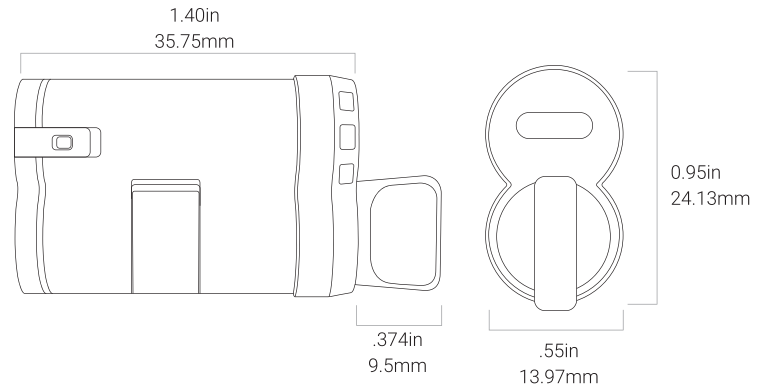

nokē Hardware

SFIC Kern

Smartphone Zutritt für SFIC* Türen und Vorhängeschlösser

*SFIC ist ein nordamerikanischer Zylinderkernstandard

Batterie: 1025 **Schutzklasse:** IP67 **Temperaturbereich:** -70°F to 185°F/-55°C to 85°C